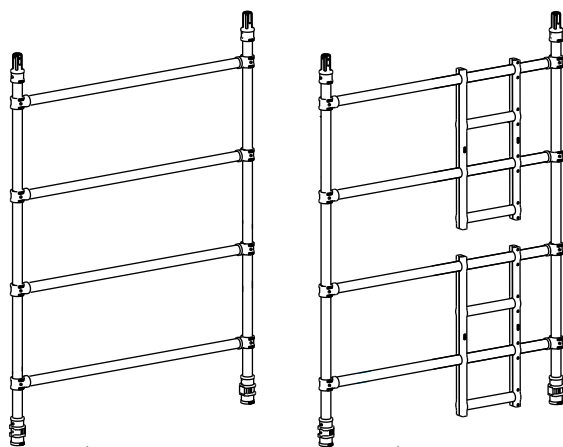

Double Frames 2,00m/4rung:

cod. UFR5779A

cod. UFR5779L