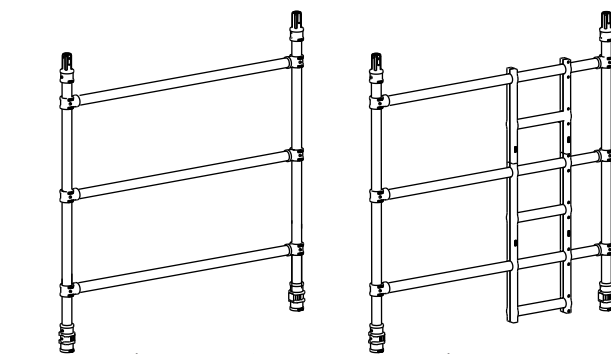

Double Frames 1,50m/3rung:

cod. UFR5759A

cod. UFR5759L