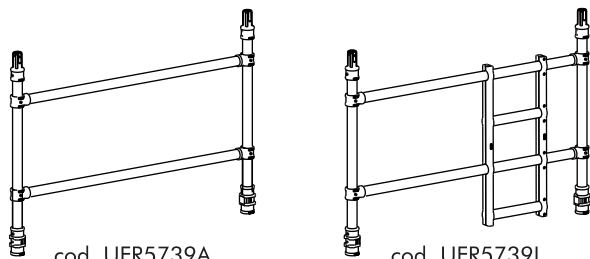

Double Frames 1,00m/2rung:

cod. UFR5739A

cod. UFR5739L