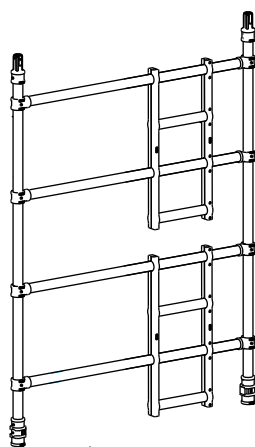

DESCRIZIONE E CODICI

Diametro ruota:
cod. CA05 Ø 127mm
cod. CA08 Ø 203mm

Gamba regolabile
cod. 28619/A

Traversa orizzontale:
2,00m cod. UHBE06
2,50m cod. UHBE08

Traversa diagonale:
2,00m cod. UDBE06
2,50m cod. UDBE08

Protezione lato :
2,00m cod. U24342E06
2,50m cod. U23996E08

Montante stretto 2,00m/4ranghe:

cod. UFR3379A

cod. UFR3379L

Montante stretto 1,50m/3ranghe:

cod. UFR3359A

cod. UFR3359L

Montante stretto 1,00m/2ranghe:

cod. UFR3339A

cod. UFR3339L

Montante largo 2,00m/4ranghe:

cod. UFR5779A

cod. UFR5779L

Montante largo 1,50m/3ranghe:

cod. UFR5759A

cod. UFR5759L

Montante largo 1,00m/2ranghe:

cod. UFR5739A

cod. UFR5739L

Estensore di base largo
cod. PSXE66 GRP

Estensore di base medio
cod. PSRE42 GRP

Piattaforma standard:
2,00m – cod. USPE06-61
2,50m – cod. USPE08-61