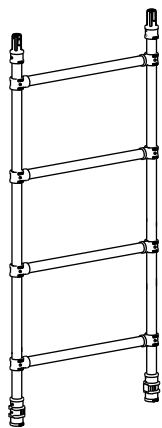

DESCRIZIONE E CODICI

Diametro ruota:
cod. CA05 Ø 127mm
cod. CA08 Ø 203mm

Gamba regolabile
cod. 28619/A

Traversa orizzontale:
2,00m cod. UHBE06
2,50m cod. UHBE08

Traversa diagonale:
2,00m cod. UDBE06
2,50m cod. UDBE08

Protezione lato :
2,00m cod. U24342E06
2,50m cod. U23996E08

Montante stretto 2,00m/4ranghe:

cod. UFR3379A

cod. UFR3379L

Montante stretto 1,50m/3ranghe:

cod. UFR3359A

cod. UFR3359L

Montante stretto 1,00m/2ranghe:

cod. UFR3339A

cod. UFR3339L

Montante largo 2,00m/4ranghe:

cod. UFR5779A

cod. UFR5779L

Montante largo 1,50m/3ranghe:

cod. UFR5759A

cod. UFR5759L

Montante largo 1,00m/2ranghe:

cod. UFR5739A

cod. UFR5739L

Estensore di base largo
cod. PSXE66 GRP

Estensore di base medio
cod. PSRE42 GRP

Piattaforma standard:
2,00m – cod. USPE06-61
2,50m – cod. USPE08-61