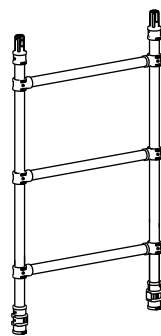

DESCRIZIONE E CODICI

Diametro ruota:
cod. CA05 Ø 127mm
cod. CA08 Ø 203mm

Gamba regolabile
cod. 28619/A

Traversa orizzontale:
2,00m cod. UHBE06
2,50m cod. UHBE08

Traversa diagonale:
2,00m cod. UDBE06
2,50m cod. UDBE08

Protezione lato :
2,00m cod. U24342E06
2,50m cod. U23996E08

Montante stretto 2,00m/4ranghe:

cod. UFR3379A

cod. UFR3379L

Montante stretto 1,50m/3ranghe:

cod. UFR3359A

cod. UFR3359L

Montante stretto 1,00m/2ranghe:

cod. UFR3339A

cod. UFR3339L

Montante largo 2,00m/4ranghe:

cod. UFR5779A

cod. UFR5779L

Montante largo 1,50m/3ranghe:

cod. UFR5759A

cod. UFR5759L

Montante largo 1,00m/2ranghe:

cod. UFR5739A

cod. UFR5739L

Estensore di base largo
cod. PSXE66 GRP

Estensore di base medio
cod. PSRE42 GRP

Piattaforma standard:
2,00m – cod. USPE06-61
2,50m – cod. USPE08-61