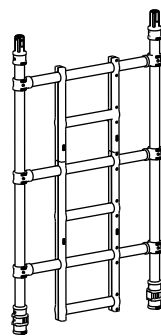

DESCRIZIONE E CODICI

Diametro ruota:
cod. CA05 Ø 127mm
cod. CA08 Ø 203mm

Gamba regolabile
cod. 28619/A

Traversa orizzontale:
2,00m cod. UHBE06
2,50m cod. UHBE08

Traversa diagonale:
2,00m cod. UDBE06
2,50m cod. UDBE08

Protezione lato :
2,00m cod. U24342E06
2,50m cod. U23996E08

Montante stretto 2,00m/4ranghe:

cod. UFR3379A

cod. UFR3379L

Montante stretto 1,50m/3ranghe:

cod. UFR3359A

cod. UFR3359L

Montante stretto 1,00m/2ranghe:

cod. UFR3339A

cod. UFR3339L

Montante largo 2,00m/4ranghe:

cod. UFR5779A

cod. UFR5779L

Montante largo 1,50m/3ranghe:

cod. UFR5759A

cod. UFR5759L

Montante largo 1,00m/2ranghe:

cod. UFR5739A

cod. UFR5739L

Estensore di base largo
cod. PSXE66 GRP

Estensore di base medio
cod. PSRE42 GRP

Piattaforma standard:
2,00m – cod. USPE06-61
2,50m – cod. USPE08-61