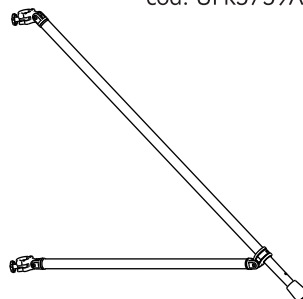

DESCRIZIONE E CODICI

Diametro ruota:
cod. CA05 Ø 127mm
cod. CA08 Ø 203mm

Gamba regolabile
cod. 28619/A

Traversa orizzontale:
2,00m cod. UHBE06
2,50m cod. UHBE08

Traversa diagonale:
2,00m cod. UDBE06
2,50m cod. UDBE08

Protezione lato :
2,00m cod. U24342E06
2,50m cod. U23996E08

Montante stretto 2,00m/4ranghe:

cod. UFR3379A

cod. UFR3379L

Montante stretto 1,50m/3ranghe:

cod. UFR3359A

cod. UFR3359L

Montante stretto 1,00m/2ranghe:

cod. UFR3339A

cod. UFR3339L

Montante largo 2,00m/4ranghe:

cod. UFR5779A

cod. UFR5779L

Montante largo 1,50m/3ranghe:

cod. UFR5759A

cod. UFR5759L

Montante largo 1,00m/2ranghe:

cod. UFR5739A

cod. UFR5739L

Estensore di base largo
cod. PSXE66 GRP

Estensore di base medio
cod. PSRE42 GRP

Piattaforma standard:
2,00m – cod. USPE06-61
2,50m – cod. USPE08-61