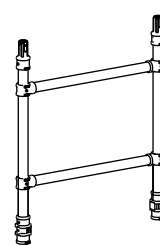

DESCRIZIONE E CODICI

Diametro ruota:
cod. CA05 Ø 127mm
cod. CA08 Ø 203mm

Gamba regolabile
cod. 28619/A

Traversa orizzontale:
2,00m cod. UHBE06
2,50m cod. UHBE08

Traversa diagonale:
2,00m cod. UDBE06
2,50m cod. UDBE08

Protezione lato :
2,00m cod. U24342E06
2,50m cod. U23996E08

Montante stretto 2,00m/4ranghe:

cod. UFR3379A

cod. UFR3379L

Montante stretto 1,50m/3ranghe:

cod. UFR3359A

cod. UFR3359L

Montante stretto 1,00m/2ranghe:

cod. UFR3339A

cod. UFR3339L

Montante largo 2,00m/4ranghe:

cod. UFR5779A

cod. UFR5779L

Montante largo 1,50m/3ranghe:

cod. UFR5759A

cod. UFR5759L

Montante largo 1,00m/2ranghe:

cod. UFR5739A

cod. UFR5739L

Estensore di base largo
cod. PSXE66 GRP

Estensore di base medio
cod. PSRE42 GRP

Piattaforma standard:
2,00m – cod. USPE06-61
2,50m – cod. USPE08-61