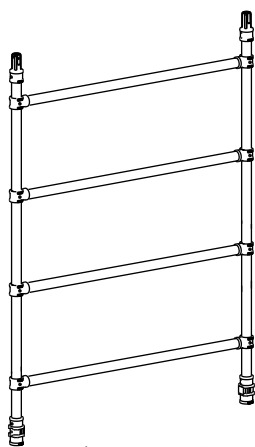

DESCRIZIONE E CODICI

Diametro ruota:
cod. CA05 Ø 127mm
cod. CA08 Ø 203mm

Gamba regolabile
cod. 28619/A

Traversa orizzontale:
2,00m cod. UHBE06
2,50m cod. UHBE08

Traversa diagonale:
2,00m cod. UDBE06
2,50m cod. UDBE08

Protezione lato :
2,00m cod. U24342E06
2,50m cod. U23996E08

Montante stretto 2,00m/4ranghe:

cod. UFR3379A

cod. UFR3379L

Montante stretto 1,50m/3ranghe:

cod. UFR3359A

cod. UFR3359L

Montante stretto 1,00m/2ranghe:

cod. UFR3339A

cod. UFR3339L

Montante largo 2,00m/4ranghe:

cod. UFR5779A

cod. UFR5779L

Montante largo 1,50m/3ranghe:

cod. UFR5759A

cod. UFR5759L

Montante largo 1,00m/2ranghe:

cod. UFR5739A

cod. UFR5739L

Estensore di base largo
cod. PSXE66 GRP

Estensore di base medio
cod. PSRE42 GRP

Piattaforma standard:
2,00m – cod. USPE06-61
2,50m – cod. USPE08-61