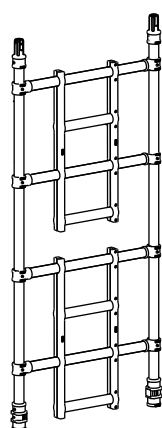

DESCRIZIONE E CODICI

Diametro ruota:
cod. CA05 Ø 127mm
cod. CA08 Ø 203mm

Gamba regolabile
cod. 28619/A

Traversa orizzontale:
2,00m cod. UHBE06
2,50m cod. UHBE08

Traversa diagonale:
2,00m cod. UDBE06
2,50m cod. UDBE08

Protezione lato :
2,00m cod. U24342E06
2,50m cod. U23996E08

Montante stretto 2,00m/4ranghe:

cod. UFR3379A

cod. UFR3379L

Montante stretto 1,50m/3ranghe:

cod. UFR3359A

cod. UFR3359L

Montante stretto 1,00m/2ranghe:

cod. UFR3339A

cod. UFR3339L

Montante largo 2,00m/4ranghe:

cod. UFR5779A

cod. UFR5779L

Montante largo 1,50m/3ranghe:

cod. UFR5759A

cod. UFR5759L

Montante largo 1,00m/2ranghe:

cod. UFR5739A

cod. UFR5739L

Estensore di base largo
cod. PSXE66 GRP

Estensore di base medio
cod. PSRE42 GRP

Piattaforma standard:
2,00m – cod. USPE06-61
2,50m – cod. USPE08-61