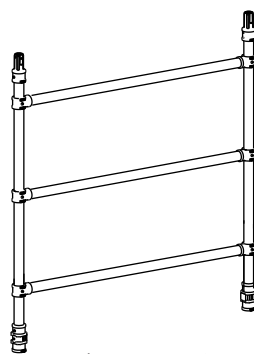

DESCRIZIONE E CODICI

Diametro ruota:
cod. CA05 Ø 127mm
cod. CA08 Ø 203mm

Gamba regolabile
cod. 28619/A

Traversa orizzontale:
2,00m cod. UHBE06
2,50m cod. UHBE08

Traversa diagonale:
2,00m cod. UDBE06
2,50m cod. UDBE08

Protezione lato :
2,00m cod. U24342E06
2,50m cod. U23996E08

Montante stretto 2,00m/4ranghe:

cod. UFR3379A

cod. UFR3379L

Montante stretto 1,50m/3ranghe:

cod. UFR3359A

cod. UFR3359L

Montante stretto 1,00m/2ranghe:

cod. UFR3339A

cod. UFR3339L

Montante largo 2,00m/4ranghe:

cod. UFR5779A

cod. UFR5779L

Montante largo 1,50m/3ranghe:

cod. UFR5759A

cod. UFR5759L

Montante largo 1,00m/2ranghe:

cod. UFR5739A

cod. UFR5739L

Estensore di base largo
cod. PSXE66 GRP

Estensore di base medio
cod. PSRE42 GRP

Piattaforma standard:
2,00m – cod. USPE06-61
2,50m – cod. USPE08-61