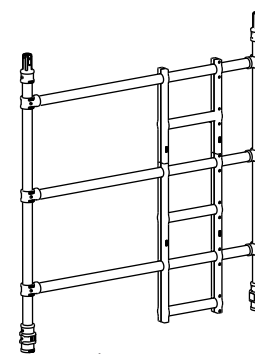

Protezione lato :
2,00m cod. U24342E06
2,50m cod. U23996E08

Montante stretto 2,00m/4ranghe:

cod. UFR3379A

cod. UFR3379L

Montante stretto 1,50m/3ranghe:

cod. UFR3359A

cod. UFR3359L

Montante stretto 1,00m/2ranghe:

cod. UFR3339A

cod. UFR3339L

Montante largo 2,00m/4ranghe:

cod. UFR5779A

cod. UFR5779L

Montante largo 1,50m/3ranghe:

cod. UFR5759A

cod. UFR5759L

Montante largo 1,00m/2ranghe:

cod. UFR5739A

cod. UFR5739L

Estensore di base largo
cod. PSXE66 GRP

Estensore di base medio
cod. PSRE42 GRP

Piattaforma standard:
2,00m – cod. USPE06-61
2,50m – cod. USPE08-61