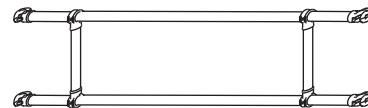

DESCRIZIONE E CODICI

Diametro ruota:
cod. CA05 Ø 127mm
cod. CA08 Ø 203mm

Gamba regolabile
cod. 28619/A

Traversa orizzontale:
2,00m cod. UHBE06
2,50m cod. UHBE08

Traversa diagonale:
2,00m cod. UDBE06
2,50m cod. UDBE08

Protezione lato :
2,00m cod. U24342E06
2,50m cod. U23996E08

Montante stretto 2,00m/4ranghe:

cod. UFR3379A

cod. UFR3379L

Montante stretto 1,50m/3ranghe:

cod. UFR3359A

cod. UFR3359L

Montante stretto 1,00m/2ranghe:

cod. UFR3339A

cod. UFR3339L

Montante largo 2,00m/4ranghe:

cod. UFR5779A

cod. UFR5779L

Montante largo 1,50m/3ranghe:

cod. UFR5759A

cod. UFR5759L

Montante largo 1,00m/2ranghe:

cod. UFR5739A

cod. UFR5739L

Estensore di base largo
cod. PSXE66 GRP

Estensore di base medio
cod. PSRE42 GRP

Piattaforma standard:
2,00m – cod. USPE06-61
2,50m – cod. USPE08-61