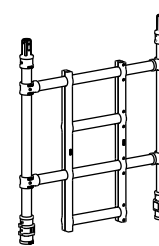

DESCRIZIONE E CODICI

Diametro ruota:
cod. CA05 Ø 127mm
cod. CA08 Ø 203mm

Gamba regolabile
cod. 28619/A

Traversa orizzontale:
2,00m cod. UHBE06
2,50m cod. UHBE08

Traversa diagonale:
2,00m cod. UDBE06
2,50m cod. UDBE08

Protezione lato :
2,00m cod. U24342E06
2,50m cod. U23996E08

Montante stretto 2,00m/4ranghe:

cod. UFR3379A

cod. UFR3379L

Montante stretto 1,50m/3ranghe:

cod. UFR3359A

cod. UFR3359L

Montante stretto 1,00m/2ranghe:

cod. UFR3339A

cod. UFR3339L

Montante largo 2,00m/4ranghe:

cod. UFR5779A

cod. UFR5779L

Montante largo 1,50m/3ranghe:

cod. UFR5759A

cod. UFR5759L