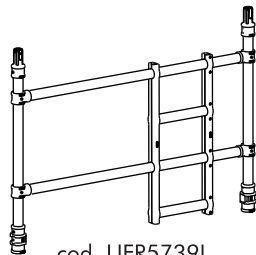

DESCRIZIONE E CODICI

Diametro ruota:
cod. CA05 Ø 127mm
cod. CA08 Ø 203mm

Gamba regolabile
cod. 28619/A

Traversa orizzontale:
2,00m cod. UHBE06
2,50m cod. UHBE08

Traversa diagonale:
2,00m cod. UDBE06
2,50m cod. UDBE08

Protezione lato :
2,00m cod. U24342E06
2,50m cod. U23996E08

Montante stretto 2,00m/4ranghe:

cod. UFR3379A

cod. UFR3379L

Montante stretto 1,50m/3ranghe:

cod. UFR3359A

cod. UFR3359L

Montante stretto 1,00m/2ranghe:

cod. UFR3339A

cod. UFR3339L

Montante largo 2,00m/4ranghe:

cod. UFR5779A

cod. UFR5779L

Montante largo 1,50m/3ranghe:

cod. UFR5759A

cod. UFR5759L

Montante largo 1,00m/2ranghe:

cod. UFR5739A

cod. UFR5739L

Estensore di base largo
cod. PSXE66 GRP

Estensore di base medio
cod. PSRE42 GRP

Piattaforma standard:
2,00m – cod. USPE06-61
2,50m – cod. USPE08-61