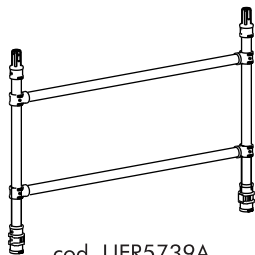

DESCRIZIONE E CODICI

Diametro ruota:
cod. CA05 Ø 127mm
cod. CA08 Ø 203mm

Gamba regolabile
cod. 28619/A

Traversa orizzontale:
2,00m cod. UHBE06
2,50m cod. UHBE08

Traversa diagonale:
2,00m cod. UDBE06
2,50m cod. UDBE08

Protezione lato :
2,00m cod. U24342E06
2,50m cod. U23996E08

Montante stretto 2,00m/4ranghe:

cod. UFR3379A

cod. UFR3379L

Montante stretto 1,50m/3ranghe:

cod. UFR3359A

cod. UFR3359L

Montante stretto 1,00m/2ranghe:

cod. UFR3339A

cod. UFR3339L

Montante largo 2,00m/4ranghe:

cod. UFR5779A

cod. UFR5779L

Montante largo 1,50m/3ranghe:

cod. UFR5759A

cod. UFR5759L

Montante largo 1,00m/2ranghe:

cod. UFR5739A

cod. UFR5739L

Estensore di base largo
cod. PSXE66 GRP

Estensore di base medio
cod. PSRE42 GRP

Piattaforma standard:
2,00m – cod. USPE06-61
2,50m – cod. USPE08-61