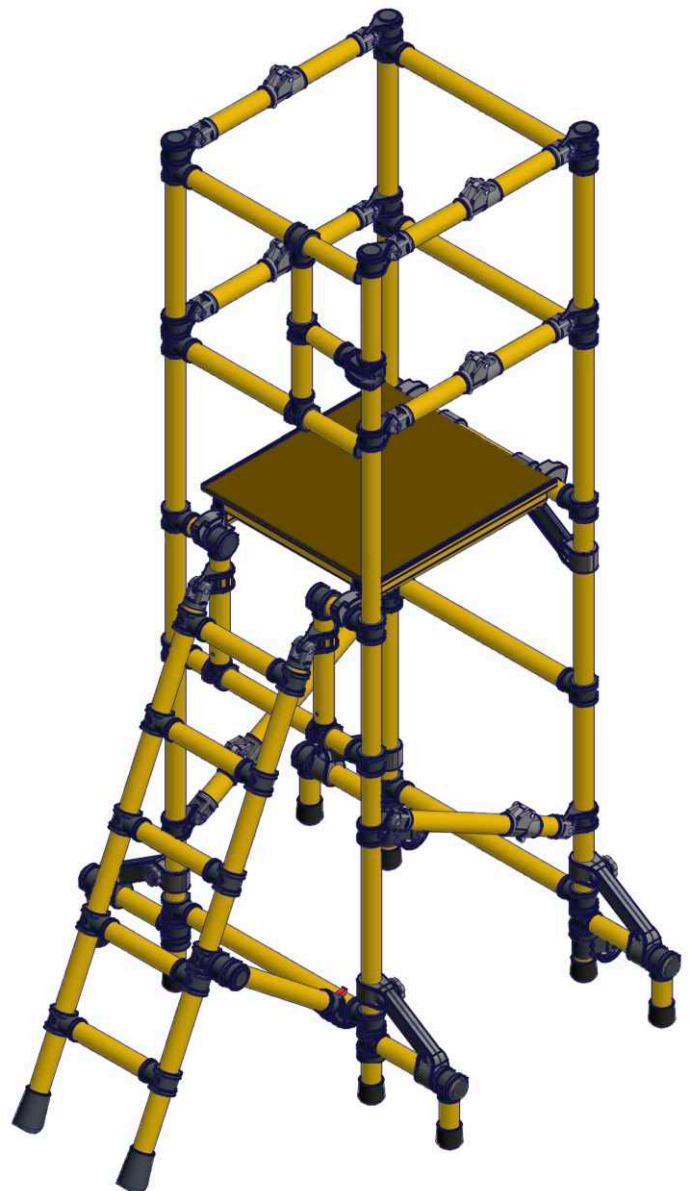

GRPPODIUM

Projetado para ir
de encontro às normas
de trabalho em altura

Em conformidade com PAS250

Adequado para
trabalhos em Tensão

Dobrável e transportável
sobre rodas

SÉRIES/MODELOS:

0,95m sem estabilizadores

1,25m com estabilizadores

1,50m com estabilizadores

150kg

PODIUM EM FIBRA DE VIDRO

SEGURANÇA

- A missão da empresa é combinar desempenho com funcionalidade, a fim de fornecer um produto de alta qualidade.
- Uma abordagem profissional para ir de encontro às necessidades do cliente e a conscientização de oferecer um produto exclusivo constituem uma força adicional.
- O material composto que usamos oferece o melhor desempenho, mesmo quando o ambiente de trabalho é regulado por rígidas normas de saúde e segurança.
- A fibra de vidro é o material ideal para aplicações civis e industriais, graças à sua alta resistência mecânica e química, bem como às suas propriedades de baixa manutenção e ao facto de não enferrujar.

M O D E L O S

DIMENSÕES:	Modelo 0,95	Modelo 1,25	Modelo 1,50
Comprimento	0,73m	0,73m	0,73m
Largura	0,73m	0,73m	0,73m
Altura	2,00m	2,30m	2,55m
Altura da plat.	0,95m	1,25m	1,50m
Dim. da plat.	0,60m x 0,63m	0,60m x 0,63m	0,60m x 0,63m
Peso do And.	37 + 7Kg	44 + 7Kg	45 + 7Kg
Peso máx. sup.	150Kg	150Kg	150Kg